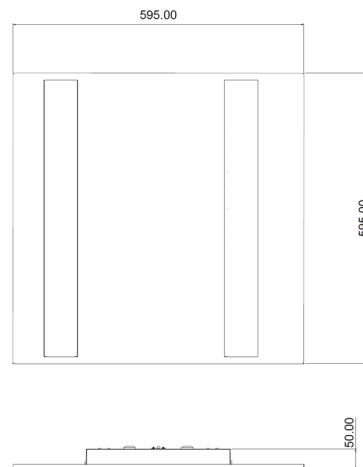

## Données mécaniques

Dimension	595x595x50mm
Percement	/
Orientable	non
Poids (luminaire)	3.8Kg
Matière du boîtier	Acier
Couleur du boîtier	Blanc RAL9016
Matière de l'optique	PMMA
Aspect réflecteur	Prismatique
Type de montage	LAY IN
Filins de sécurité	intégré 1,7m