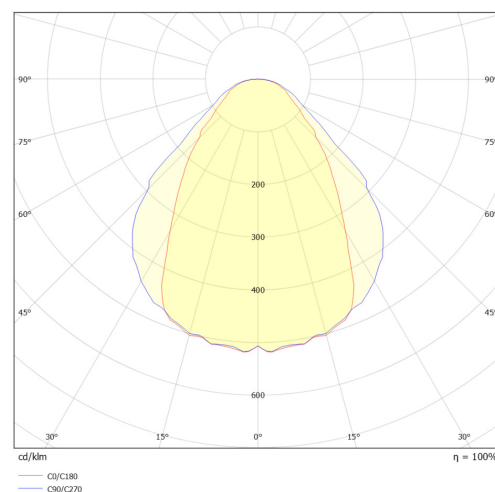

Caractéristiques électriques

Gestion	ON/OFF
Plage de gradation	/
Tension - Fréquence d'entrée	220-240V~ 50/60Hz
Courant par défaut	/
Connectique secteur	Bornier
Facteur de puissance	0.97
THD	<10%
Ripple	<1%
Tension d'isolement (entre L - N)	1kV
tension d'isolement (entre L/N - T)	2kV
Surtension côté sortie (réf: T)	/