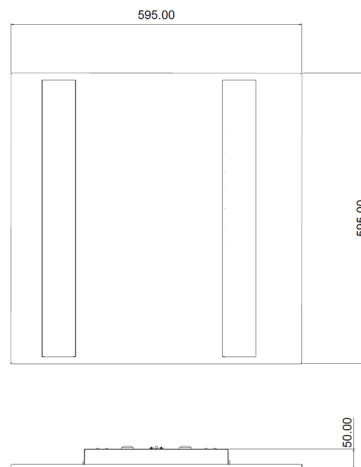

LIT^{ED}

Fiche technique AURA

AUR6060-101

Panneau AURA 595mm Blanc RAL9016 3000K
23W Prismatique ON/OFF

Caractéristiques générales

Flux lumineux sortant	3300lm
Puissance	23W
Efficacité lumineuse	143lm/W
Température de couleur	3000K
Optique	Prismatique
Driver inclus	oui
Gestion de driver	ON/OFF
UGR	<19
IRC	80
Macadam	<3
Tension	220-240V~ 50/60Hz
Garantie	5 ans

Données mécaniques

Dimension	595x595x50mm
Percement	/
Orientable	non
Poids (luminaire)	3,8Kg
Matière du boîtier	Acier
Couleur du boîtier	Blanc RAL9016
Matière de l'optique	PMMA
Aspect réflecteur	Prismatique
Type de montage	LAY IN
Filins de sécurité	intégré
Longueur de filin	1,7m