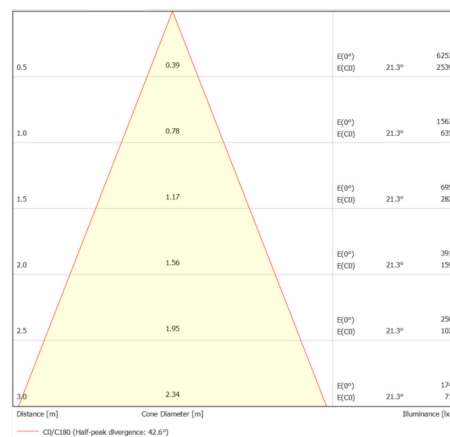

Dimensionnement disjoncteur

B10	B13	B16	B20	C10	C13	C16	C20
/	/	/	/	/	/	/	/