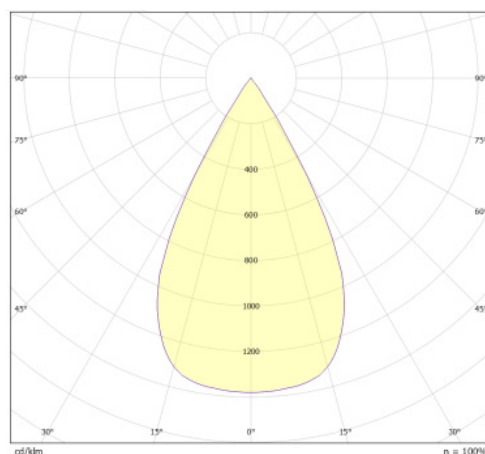

Dimensionnement disjoncteur

B10	B13	B16	B20	C10	C13	C16	C20
/	/	/	/	/	/	/	/