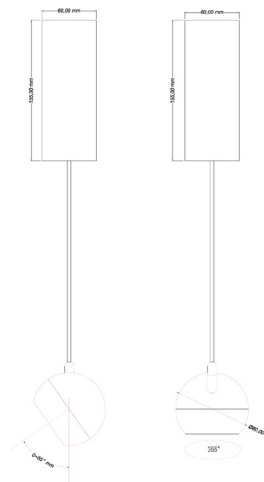

LIT^{ED}

Fiche technique ATLAS

ATLSU80-001

Suspension patère orientable ATLAS 80mm
Blanc RAL9003 3000K 10,5W 60° ON/OFF

Caractéristiques générales

Flux lumineux sortant	839lm
Puissance	10,5W
Efficacité lumineuse	80lm/W
Température de couleur	3000K
Optique	60°
Driver inclus	oui
Gestion de driver	ON/OFF
UGR	<16
IRC	90
Macadam	<2
Tension	220-240V~ 50/60Hz
Garantie	5 ans

Données mécaniques

Dimension	80x80x80mm
Percement	/
Orientable	oui 355° x55°
Poids (luminaire)	/Kg
Matière du boîtier	Aluminium
Couleur du boîtier	Blanc RAL9003
Matière de l'optique	Aluminium
Aspect réflecteur	Blanc mat
Type de montage	Suspendu
Filins de sécurité	/
Longueur de filin	/