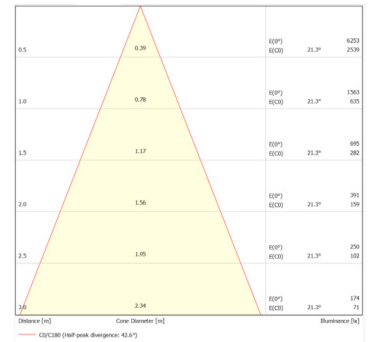

Données mécaniques

Dimension	98x98x74mm
Percement	ø90mm
Orientable	oui 355° x55°
Poids (luminaire)	/Kg
Matière du boîtier	Aluminium
Couleur du boîtier	Noir RAL9005
Matière de l'optique	Aluminium
Aspect réflecteur	Noir
Type de montage	Encastré
Filins de sécurité	compatible sur serre câble
Longueur de filin	/

Informations optiques

Type de source	LED
Nombre de sources	1
UGR	<16
Indice de rendu des couleurs	90
Macadam	<2
ULR	/
Classe RG	1