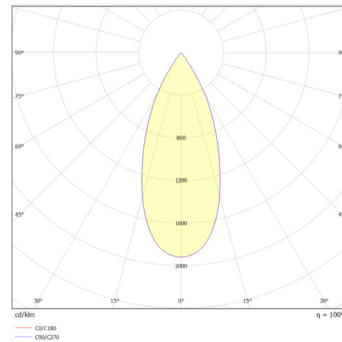

Données mécaniques

Dimension	98x98x74mm
Percement	ø90mm
Orientable	oui 355° x55°
Poids (luminaire)	/Kg
Matière du boîtier	Aluminium
Couleur du boîtier	Noir RAL9005
Matière de l'optique	Aluminium
Aspect réflecteur	Noir
Type de montage	Encastré
Filins de sécurité	compatible sur serre câble
Longueur de filin	/

Informations optiques

Type de source	LED
Nombre de sources	1
UGR	<16
Indice de rendu des couleurs	90
Macadam	<2
ULR	/
Classe RG	1