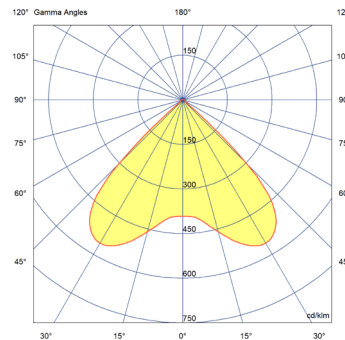

Informations électrique source

Connecteur sur luminaire	AF
Courant source	/mA
Tension nominale	/Vdc
Classe énergétique	/

Normes de la source lumineuse

Indice de protection	IP43
Protection contre les chocs mécaniques	IK02
CEE	non
Essai au fil incandescent	non applicable au matériaux métal verre ou céramique
Durée de vie et maintien de flux (Conforme IEC)	50000h L90B10
Température de stockage	-20°C +65°C
Température d'usage	-20°C +40°C