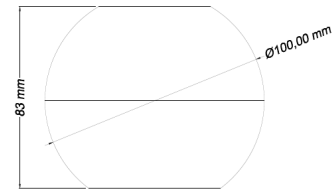

Données mécaniques

Dimension	100x100x83mm
Percement	/
Orientable	non
Poids (luminaire)	/Kg
Matière du boîtier	Aluminium
Couleur du boîtier	Blanc RAL9003
Matière de l'optique	Aluminium
Aspect réflecteur	Blanc mat
Type de montage	Saillie
Filins de sécurité	/
Longueur de filin	/