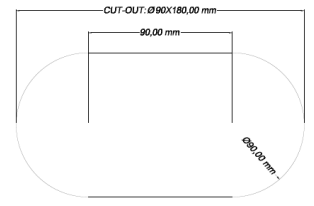

LITED

Fiche technique ATLAS

ATL80-008

Downlight orientable double ATLAS 98mm
Noir RAL9005 4000K 21W 60° ON/OFF

Caractéristiques générales

Flux lumineux sortant	1845lm
Puissance	21W
Efficacité lumineuse	88lm/W
Température de couleur	4000K
Optique	60°
Driver inclus	oui
Gestion de driver	ON/OFF
UGR	<16
IRC	90
Macadam	<2
Garantie	5 ans

Toutes les caractéristiques techniques, ainsi que les indications de poids et de dimensions ont été méticuleusement élaborées. Informations sous réserve d'erreur. Les illustrations de produits servent à titre d'exemple et peuvent différer de l'original.

Données mécaniques

Dimension	98x187,6x74mm
Percement	90x180mm
Orientable	oui 355°x55°
Poids (luminaire)	/Kg
Matière du boîtier	Aluminium
Couleur du boîtier	Noir RAL9005
Matière de l'optique	Aluminium
Aspect réflecteur	Noir
Type de montage	Encastré
Filins de sécurité	compatible sur serre câble
Longueur de filin	/