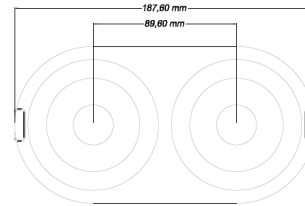

LITED

Fiche technique ATLAS

ATL80-008

Downlight orientable double ATLAS 98mm
Noir RAL9005 4000K 21W 60° ON/OFF

Caractéristiques générales

Flux lumineux sortant	1845lm
Puissance	21W
Efficacité lumineuse	88lm/W
Température de couleur	4000K
Optique	60°
Driver inclus	oui
Gestion de driver	ON/OFF
UGR	<16
IRC	90
Macadam	<2
Garantie	5 ans

Données mécaniques

Dimension	98x187,6x74mm
Percement	90x180mm
Orientable	oui 355°x55°
Poids (luminaire)	/Kg
Matière du boîtier	Aluminium
Couleur du boîtier	Noir RAL9005
Matière de l'optique	Aluminium
Aspect réflecteur	Noir
Type de montage	Encastré
Filins de sécurité	compatible sur serre câble
Longueur de filin	/