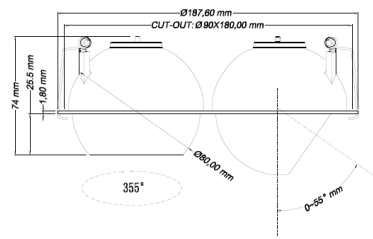

LITED

Fiche technique ATLAS

ATL80-008

Downlight orientable double ATLAS 98mm
Noir RAL9005 4000K 21W 60° ON/OFF

Caractéristiques générales

Flux lumineux sortant	1845lm
Puissance	21W
Efficacité lumineuse	88lm/W
Température de couleur	4000K
Optique	60°
Driver inclus	oui
Gestion de driver	ON/OFF
UGR	<16
IRC	90
Macadam	<2
Garantie	5 ans

Toutes les caractéristiques techniques, ainsi que les indications de poids et de dimensions ont été méticuleusement élaborées. Informations sous réserve d'erreur. Les illustrations de produits servent à titre d'exemple et peuvent différer de l'original.

Données mécaniques

Dimension	98x187,6x74mm
Percement	90x180mm
Orientable	oui 355°x55°
Poids (luminaire)	/Kg
Matière du boîtier	Aluminium
Couleur du boîtier	Noir RAL9005
Matière de l'optique	Aluminium
Aspect réflecteur	Noir
Type de montage	Encastré
Filins de sécurité	compatible sur serre câble
Longueur de filin	/