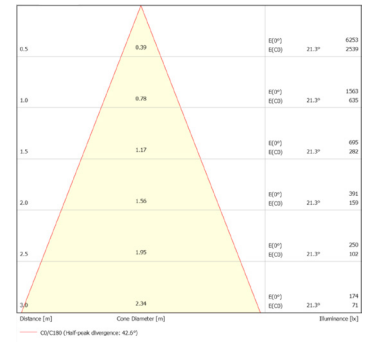

Informations optiques

Type de source	LED
Nombre de sources	2
UGR	<16
Indice de rendu des couleurs	90
Macadam	<2
ULR	/
Classe RG	1

Informations électrique source

Connecteur sur luminaire	AF
Courant source	2x200mA
Tension nominale	31 Vdc
Classe énergétique	/

Normes de la source lumineuse

Indice de protection	IP43
Protection contre les chocs mécaniques	IK02
CEE	non
Essai au fil incandescent	non applicable au matériaux métal verre ou céramique
Durée de vie et maintien de flux (Conforme IEC)	50000h L90B10
Température de stockage	-20°C +65°C
Température d'usage	-20°C +40°C