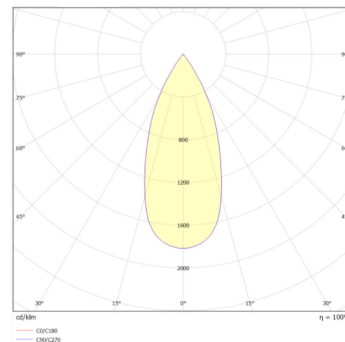

Informations optiques

Type de source	LED
Nombre de sources	2
UGR	<16
Indice de rendu des couleurs	90
Macadam	<2
ULR	/
Classe RG	1

Informations électrique source

Connecteur sur luminaire	AF
Courant source	2x200mA
Tension nominale	31 Vdc
Classe énergétique	/

Normes de la source lumineuse

Indice de protection	IP43
Protection contre les chocs mécaniques	IK02
CEE	non
Essai au fil incandescent	non applicable au matériaux métal verre ou céramique
Durée de vie et maintien de flux (Conforme IEC)	50000h L90B10
Température de stockage	-20°C +65°C
Température d'usage	-20°C +40°C