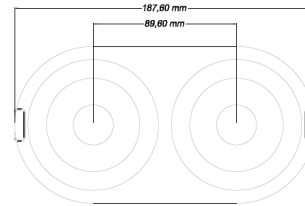

LITED

Fiche technique ATLAS

ATL80-007

Downlight orientable double ATLAS 98mm
Noir RAL9005 3000K 21W 60° ON/OFF

Caractéristiques générales

Flux lumineux sortant	1680lm
Puissance	21W
Efficacité lumineuse	80lm/W
Température de couleur	3000K
Optique	60°
Driver inclus	oui
Gestion de driver	ON/OFF
UGR	<16
IRC	90
Macadam	<2
Garantie	5 ans

Données mécaniques

Dimension	98x187,6x74mm
Percement	90x180mm
Orientable	oui 355°x55°
Poids (luminaire)	/Kg
Matière du boîtier	Aluminium
Couleur du boîtier	Noir RAL9005
Matière de l'optique	Aluminium
Aspect réflecteur	Noir
Type de montage	Encastré
Filins de sécurité	compatible sur serre câble
Longueur de filin	/