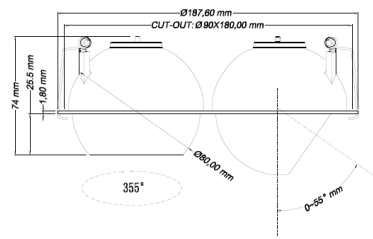

Toutes les caractéristiques techniques, ainsi que les indications de poids et de dimensions ont été méticuleusement élaborées. Informations sous réserve d'erreur. Les illustrations de produits servent à titre d'exemple et peuvent différer de l'original.

Données mécaniques

Dimension	98x187,6x74mm
Percement	90x180mm
Orientable	oui 355°x55°
Poids (luminaire)	/Kg
Matière du boîtier	Aluminium
Couleur du boîtier	Noir RAL9005
Matière de l'optique	Aluminium
Aspect réflecteur	Noir
Type de montage	Encastré
Filins de sécurité	compatible sur serre câble
Longueur de filin	/