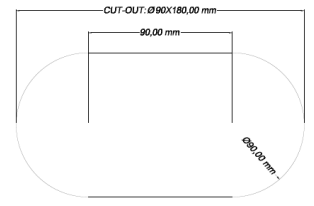

LITED

Fiche technique ATLAS

ATL80-007

Downlight orientable double ATLAS 98mm
Noir RAL9005 3000K 21W 60° ON/OFF

Caractéristiques générales

Flux lumineux sortant	1680lm
Puissance	21W
Efficacité lumineuse	80lm/W
Température de couleur	3000K
Optique	60°
Driver inclus	oui
Gestion de driver	ON/OFF
UGR	<16
IRC	90
Macadam	<2
Garantie	5 ans

Toutes les caractéristiques techniques, ainsi que les indications de poids et de dimensions ont été méticuleusement élaborées. Informations sous réserve d'erreur. Les illustrations de produits servent à titre d'exemple et peuvent différer de l'original.

Données mécaniques

Dimension	98x187,6x74mm
Percement	90x180mm
Orientable	oui 355°x55°
Poids (luminaire)	/Kg
Matière du boîtier	Aluminium
Couleur du boîtier	Noir RAL9005
Matière de l'optique	Aluminium
Aspect réflecteur	Noir
Type de montage	Encastré
Filins de sécurité	compatible sur serre câble
Longueur de filin	/