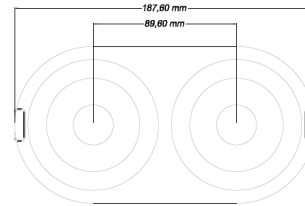

LITED

Fiche technique ATLAS

ATL80-005

Downlight orientable double ATLAS 98mm
Blanc RAL9003 3000K 21W 60° ON/OFF

Caractéristiques générales

Flux lumineux sortant	1680lm
Puissance	21W
Efficacité lumineuse	80lm/W
Température de couleur	3000K
Optique	60°
Driver inclus	oui
Gestion de driver	ON/OFF
UGR	<16
IRC	90
Macadam	<2
Garantie	5 ans

Données mécaniques

Dimension	98x187,6x74mm
Percement	90x180mm
Orientable	oui 355°x55°
Poids (luminaire)	/Kg
Matière du boîtier	Aluminium
Couleur du boîtier	Blanc RAL9003
Matière de l'optique	Aluminium
Aspect réflecteur	Blanc mat
Type de montage	Encastré
Filins de sécurité	compatible sur serre câble
Longueur de filin	/