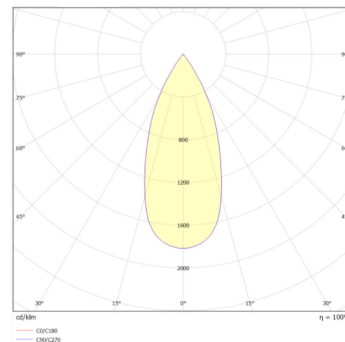

Informations optiques

Type de source	LED
Nombre de sources	2
UGR	<16
Indice de rendu des couleurs	90
Macadam	<2
ULR	/
Classe RG	1