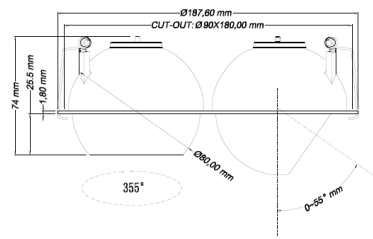

Toutes les caractéristiques techniques, ainsi que les indications de poids et de dimensions ont été méticuleusement élaborées. Informations sous réserve d'erreur. Les illustrations de produits servent à titre d'exemple et peuvent différer de l'original.

Données mécaniques

Dimension	98x187,6x74mm
Percement	90x180mm
Orientable	oui 355°x55°
Poids (luminaire)	/Kg
Matière du boîtier	Aluminium
Couleur du boîtier	Blanc RAL9003
Matière de l'optique	Aluminium
Aspect réflecteur	Blanc mat
Type de montage	Encastré
Filins de sécurité	compatible sur serre câble
Longueur de filin	/