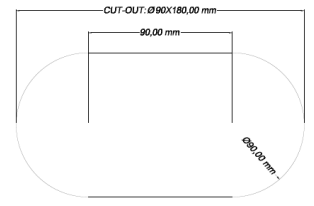

LITED

Fiche technique ATLAS

ATL80-005

Downlight orientable double ATLAS 98mm
Blanc RAL9003 3000K 21W 60° ON/OFF

Caractéristiques générales

Flux lumineux sortant	1680lm
Puissance	21W
Efficacité lumineuse	80lm/W
Température de couleur	3000K
Optique	60°
Driver inclus	oui
Gestion de driver	ON/OFF
UGR	<16
IRC	90
Macadam	<2
Garantie	5 ans

Toutes les caractéristiques techniques, ainsi que les indications de poids et de dimensions ont été méticuleusement élaborées. Informations sous réserve d'erreur. Les illustrations de produits servent à titre d'exemple et peuvent différer de l'original.

Données mécaniques

Dimension	98x187,6x74mm
Percement	90x180mm
Orientable	oui 355°x55°
Poids (luminaire)	/Kg
Matière du boîtier	Aluminium
Couleur du boîtier	Blanc RAL9003
Matière de l'optique	Aluminium
Aspect réflecteur	Blanc mat
Type de montage	Encastré
Filins de sécurité	compatible sur serre câble
Longueur de filin	/