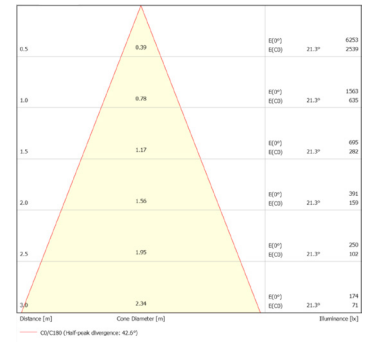

Informations optiques

Type de source	LED
Nombre de sources	2
UGR	<16
Indice de rendu des couleurs	90
Macadam	<2
ULR	/
Classe RG	1