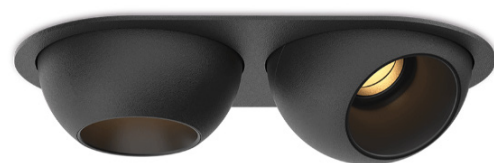

LITED

Fiche technique ATLAS

ATL60-007

Downlight orientable double ATLAS 78mm
Noir RAL9005 3000K 14W 60° ON/OFF

Caractéristiques générales

Flux lumineux sortant	1050lm
Puissance	14W
Efficacité lumineuse	75lm/W
Température de couleur	3000K
Optique	60°
Driver inclus	oui
Gestion de driver	ON/OFF
UGR	<16
IRC	90
Macadam	<2
Garantie	5 ans

PINCE-MAGNETIQUE

Accessoire pince pour réflecteur magnétique LUCAS et ATLAS