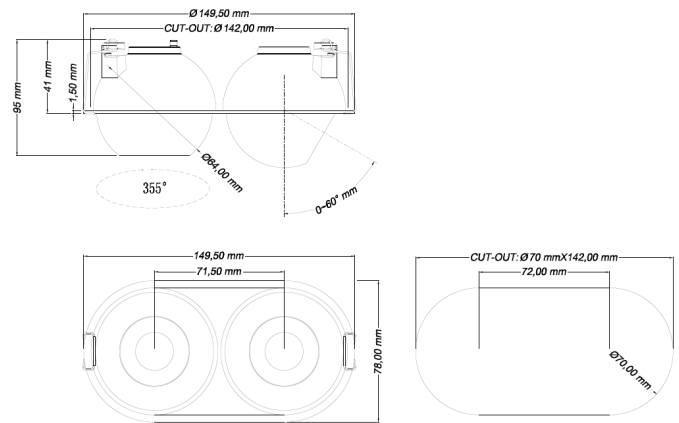

LITED

Fiche technique ATLAS

ATL60-005

Downlight orientable double ATLAS 78mm
Blanc RAL9003 3000K 14W 60° ON/OFF

Caractéristiques générales

Flux lumineux sortant	1050lm
Puissance	14W
Efficacité lumineuse	75lm/W
Température de couleur	3000K
Optique	60°
Driver inclus	oui
Gestion de driver	ON/OFF
UGR	<16
IRC	90
Macadam	<2
Garantie	5 ans

Toutes les caractéristiques techniques, ainsi que les indications de poids et de dimensions ont été méticuleusement élaborées. Informations sous réserve d'erreur. Les illustrations de produits servent à titre d'exemple et peuvent différer de l'original.

Données mécaniques

Dimension	78x149,5x95mm
Percement	70x142mm
Orientable	oui 355° x60°
Poids (luminaire)	/Kg
Matière du boîtier	Aluminium
Couleur du boîtier	Blanc RAL9003
Matière de l'optique	Aluminium
Aspect réflecteur	Blanc mat
Type de montage	Encastré
Filins de sécurité	compatible sur serre câble
Longueur de filin	/