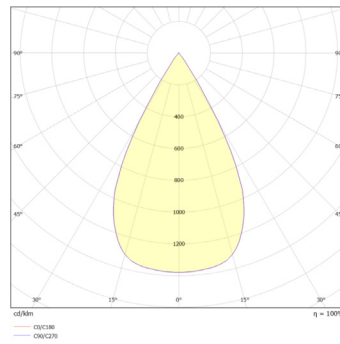

Informations optiques

Type de source	LED
Nombre de sources	2
UGR	<16
Indice de rendu des couleurs	90
Macadam	<2
ULR	/
Classe RG	1