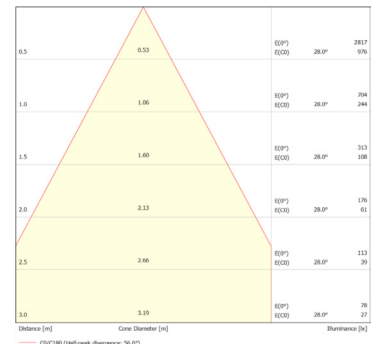

Informations optiques

Type de source	LED
Nombre de sources	2
UGR	<16
Indice de rendu des couleurs	90
Macadam	<2
ULR	/
Classe RG	1