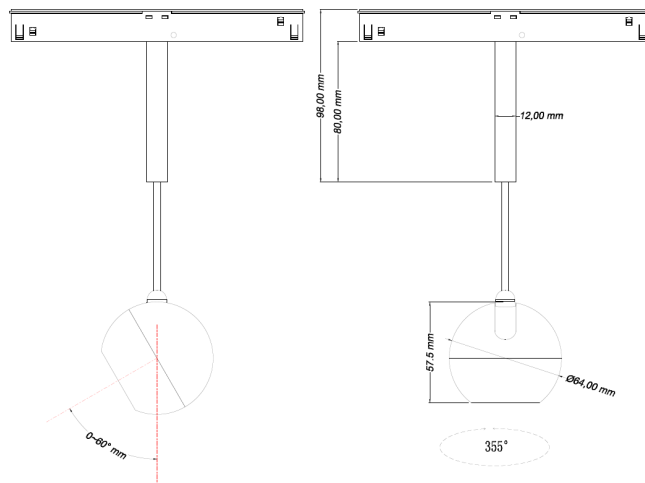

RoHS

Toutes les caractéristiques techniques, ainsi que les indications de poids et de dimensions ont été méticuleusement élaborées. Informations sous réserve d'erreur. Les illustrations de produits servent à titre d'exemple et peuvent différer de l'original.

Données mécaniques

Dimension	64x64x160mm
Percement	/
Orientable	oui 355° x60°
Poids (luminaire)	/Kg
Matière du boîtier	Aluminium
Couleur du boîtier	Noir RAL9005
Matière de l'optique	Aluminium
Aspect réflecteur	Noir
Type de montage	système 48V
Filins de sécurité	/
Longueur de filin	/