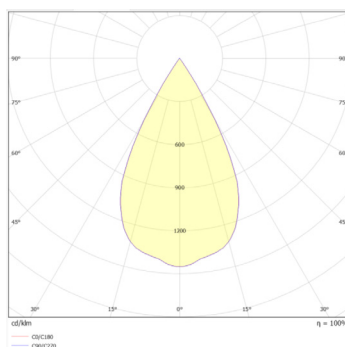

Informations électrique source

Connecteur sur luminaire	adaptateur pour rail 48V
Courant source	200mA
Tension nominale	31 Vdc
Classe énergétique	/

Normes de la source lumineuse

Indice de protection	IP20
Protection contre les chocs mécaniques	IK02
CEE	non
Essai au fil incandescent	non applicable au matériaux métal verre ou céramique
Durée de vie et maintien de flux (Conforme IEC)	50000h L90B10
Température de stockage	-20°C +65°C
Température d'usage	-20°C +40°C