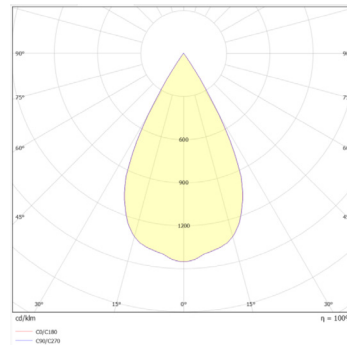

Informations électrique source

Connecteur sur luminaire	adaptateur pour rail 48V
Courant source	200mA
Tension nominale	31 Vdc
Classe énergétique	/

Normes de la source lumineuse

Indice de protection	IP20
Protection contre les chocs mécaniques	IK02
CEE	non
Essai au fil incandescent	non applicable au matériaux métal verre ou céramique
Durée de vie et maintien de flux (Conforme IEC)	50000h L90B10
Température de stockage	-20°C +65°C
Température d'usage	-20°C +40°C