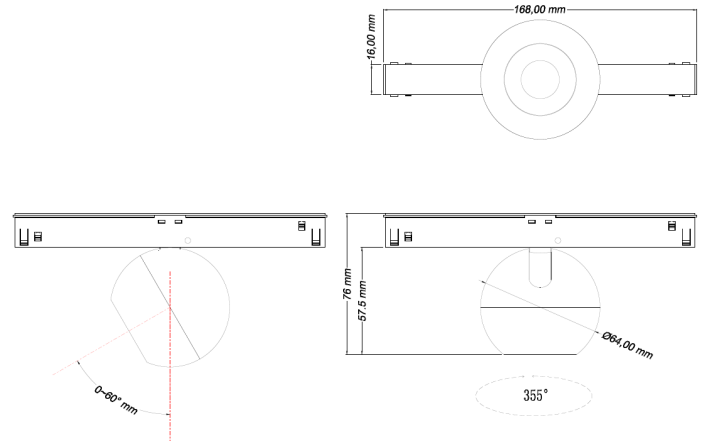

Données mécaniques

Dimension	64x168x76mm
Percement	/
Orientable	oui 355° x60°
Poids (luminaire)	/Kg
Matière du boîtier	Aluminium
Couleur du boîtier	Noir RAL9005
Matière de l'optique	Aluminium
Aspect réflecteur	Noir
Type de montage	système 48V
Filins de sécurité	/
Longueur de filin	/