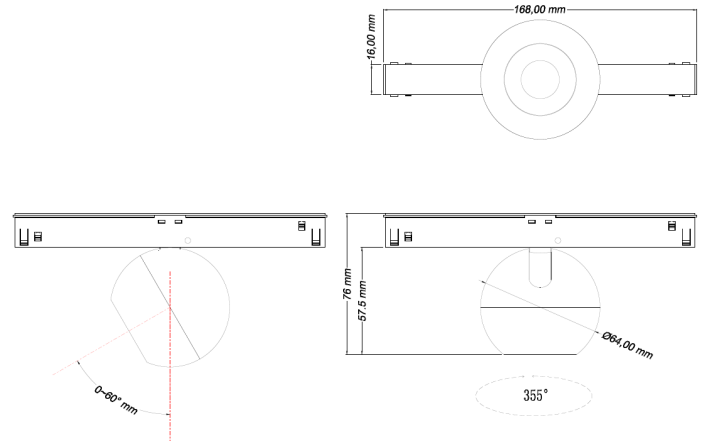

## Données mécaniques

Dimension	64x168x76mm
Percement	/
Orientable	oui 355° x60°
Poids (luminaire)	/Kg
Matière du boîtier	Aluminium
Couleur du boîtier	Blanc RAL9003
Matière de l'optique	Aluminium
Aspect réflecteur	Blanc mat
Type de montage	système 48V
Filins de sécurité	/
Longueur de filin	/