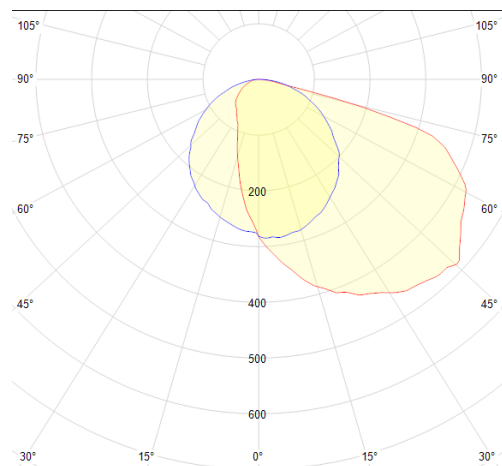

Données mécaniques

Dimension	1175x116x40mm
Percement	/
Orientable	non
Poids (luminaire)	2,4Kg
Matière du boîtier	Acier
Couleur du boîtier	Blanc RAL9016
Matière de l'optique	PMMA
Aspect réflecteur	réflecteur métallique + diffuseur opale
Type de montage	Suspendu / saillie
Filins de sécurité	/
Longueur de filin	1,7m

Informations optiques

Type de source	LED
Nombre de sources	1
Classe RG	0

Caractéristiques électriques

Gestion	ON/OFF
Plage de gradation	/
Tension - Fréquence d'entrée	220-240V~ 50/60Hz
Courant par défaut	/
Connectique secteur	Câble 265cm
Facteur de puissance	>0,9
THD	<20%
Ripple	<4%
Tension d'isolement (entre L - N)	1kV
tension d'isolement (entre L/N - T)	2kV
Surtension côté sortie (réf: T)	/

Normes de la source lumineuse

Indice de protection	IP40
Protection contre les chocs mécaniques	IK07
CEE	BAT-EQ-127
Essai au fil incandescent	650°C
Durée de vie et maintien de flux (Conforme IEC)	>72000h L80B10
Température de stockage	-20°C +65°C
Température d'usage	25°C

Informations logistiques

Conditionnement par carton	/
Dimension carton	#REF!mm
Poids net (carton)	/Kg
Code barre produit (EAN)	3665207083774

Dimensionnement disjoncteur

B10	B13	B16	B20	C10	C13	C16	C20
/	/	/	/	/	/	33	/