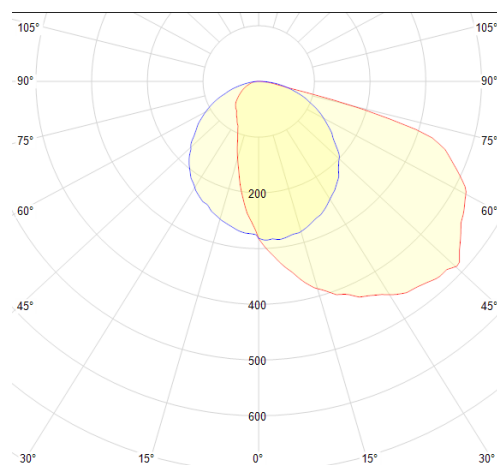

Caractéristiques électriques

Gestion	ON/OFF
Plage de gradation	/
Tension - Fréquence d'entrée	220-240V~ 50/60Hz
Courant par défaut	/
Connectique secteur	Câble 265cm
Facteur de puissance	>0,9
THD	<20%
Ripple	<4%
Tension d'isolement (entre L - N)	1kV
tension d'isolement (entre L/N - T)	2kV
Surtension côté sortie (réf: T)	/