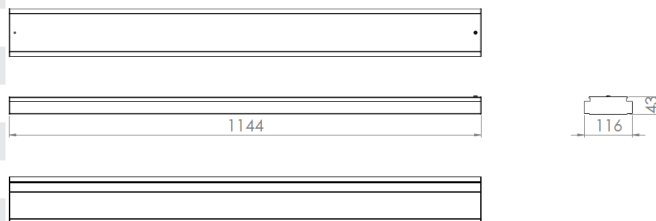

Toutes les caractéristiques techniques, ainsi que les indications de poids et de dimensions ont été méticuleusement élaborées. Informations sous réserve d'erreur. Les illustrations de produits servent à titre d'exemple et peuvent différer de l'original.

## Données mécaniques

Dimension	1175x116x40mm
Percement	/
Orientable	non
Poids (luminaire)	2,4Kg
Matière du boîtier	Acier
Couleur du boîtier	Blanc RAL9016
Matière de l'optique	PMMA
Aspect réflecteur	réflecteur métallique + diffuseur opale
Type de montage	Suspendu / saillie
Filins de sécurité	/
Longueur de filin	1,7m