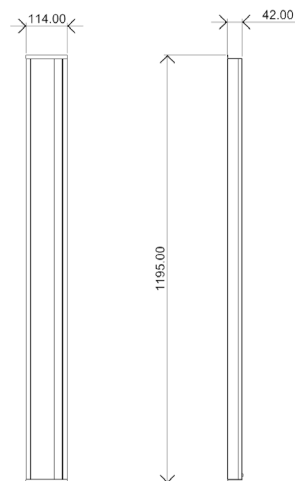

## Données mécaniques

Dimension	1195x116x42mm
Percement	/
Orientable	non
Poids (luminaire)	2,4Kg
Matière du boîtier	Acier
Couleur du boîtier	Blanc RAL9016
Matière de l'optique	PMMA
Aspect réflecteur	réflecteur métallique + diffuseur opale
Type de montage	LAY IN
Filins de sécurité	intégré
Longueur de filin	1,7m

### Dimensionnement disjoncteur

B10	B13	B16	B20	C10	C13	C16	C20
/	/	/	/	/	/	33	/