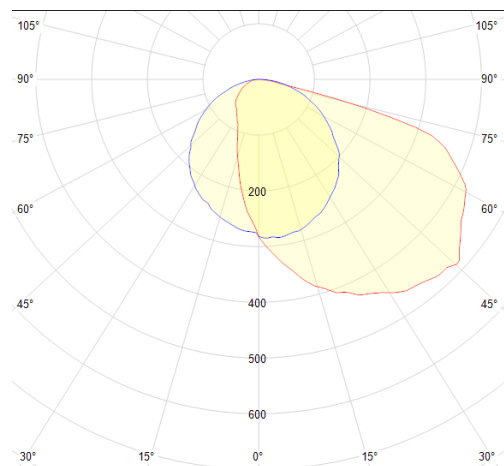

Caractéristiques électriques

Gestion	ON/OFF
Plage de gradation	/
Tension - Fréquence d'entrée	220-240V~ 50/60Hz
Courant par défaut	/
Connectique secteur	Bornier
Facteur de puissance	>0,9
THD	<20%
Ripple	<4%
Tension d'isolement (entre L - N)	1kV
tension d'isolement (entre L/N - T)	2kV
Surtension côté sortie (réf: T)	/