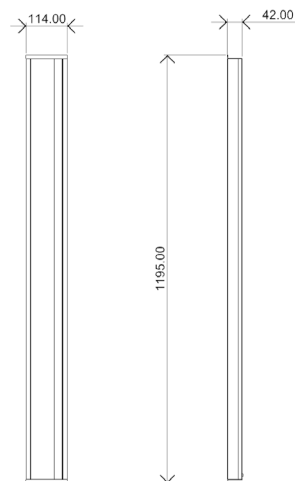

LIT^{ED}

Fiche technique ASYM SCHOOL

ASY12120-101

Panneau LAY IN ASYM SCHOOL 1195mm Blanc
RAL9016 3000K 23W Asymétrique ON/OFF

Caractéristiques générales

Flux lumineux sortant	3300lm
Puissance	23W
Efficacité lumineuse	143lm/W
Température de couleur	3000K
Optique	Asymétrique
Driver inclus	oui
Gestion de driver	ON/OFF
UGR	/
IRC	80
Macadam	<3
Tension	220-240V~ 50/60Hz
Garantie	5 ans

Données mécaniques

Dimension	1195x116x42mm
Percement	/
Orientable	non
Poids (luminaire)	2.4Kg
Matière du boîtier	Acier
Couleur du boîtier	Blanc RAL9016
Matière de l'optique	PMMA
Aspect réflecteur	réflecteur métallique + diffuseur opale
Type de montage	LAY IN
Filins de sécurité	intégré 1,7m