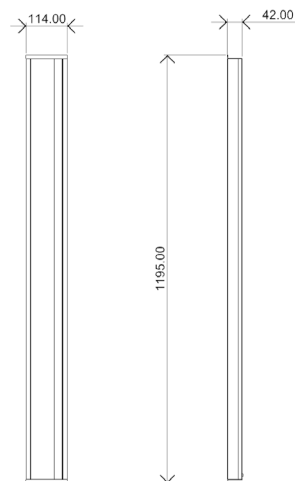

LIT^{ED}

Fiche technique ASYM SCHOOL

ASY12120-101

Panneau LAY IN ASYM SCHOOL 1195mm Blanc
RAL9016 3000K 23W Asymétrique ON/OFF

Caractéristiques générales

Flux lumineux sortant	3300lm
Puissance	23W
Efficacité lumineuse	143lm/W
Température de couleur	3000K
Optique	Asymétrique
Driver inclus	oui
Gestion de driver	ON/OFF
UGR	/
IRC	80
Macadam	<3
Tension	220-240V~ 50/60Hz
Garantie	5 ans

Données mécaniques

Dimension	1195x116x42mm
Percement	/
Orientable	non
Poids (luminaire)	2,4Kg
Matière du boîtier	Acier
Couleur du boîtier	Blanc RAL9016
Matière de l'optique	PMMA
Aspect réflecteur	réflecteur métallique + diffuseur opale
Type de montage	LAY IN
Filins de sécurité	intégré
Longueur de filin	1,7m