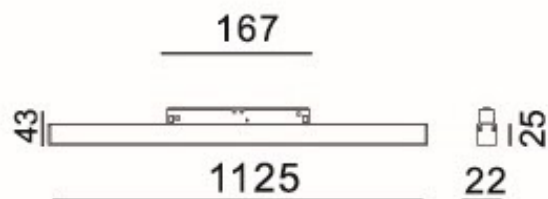

Données mécaniques

Dimension	1125x22x43mm
Percement	/
Orientable	non
Poids (luminaire)	/Kg
Matière du boîtier	Aluminium
Couleur du boîtier	Blanc
Matière de l'optique	PMMA
Aspect réflecteur	Opale
Type de montage	magnétique
Filins de sécurité	non concerné
Longueur de filin	non concerné