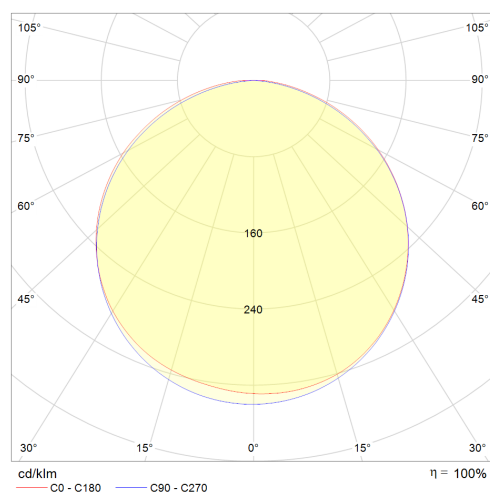

Normes de la source lumineuse

Indice de protection	IP20
Protection contre les chocs mécaniques	/
CEE	non
Essai au fil incandescent	650°C
Durée de vie et maintien de flux (Conforme IEC)	50000h L90B10
Température de stockage	0°C +40°C
Température d'usage	25°C

Informations logistiques

Conditionnement par carton	/
Dimension carton	1125x43x1125mm
Poids net (carton)	0,55Kg
Code barre produit (EAN)	3665207027457

Dimensionnement disjoncteur

B10	B13	B16	B20	C10	C13	C16	C20
/	/	/	/	/	/	/	/